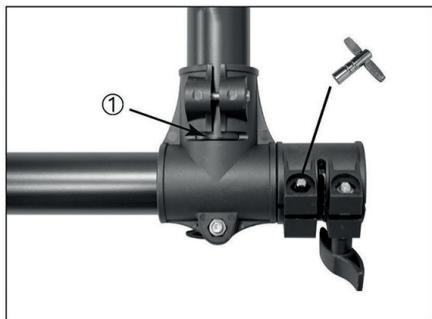

2 Соедините стойки, как показано ниже на картинках и скрепите их винтами.

Замечание: убедитесь, что стойка вошла в крепежный узел, как показано на рисунке стрелкой ①.