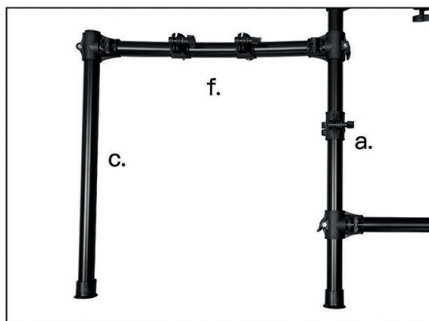

Замечание: убедитесь, что стойка вошла в крепежный узел, как показано на рисунке стрелкой ①.

Рис. 1

Рис. 2

Рис. 3

Рис. 4

Рис. 5

- 3 Установите и настройте педаль бас-барабана с помощью барабанного ключа.

- 4 Установите пэды барабанов.

ROCKDALE

КОМПЛЕКТАЦИЯ:

- Малый барабан из силикагеля (8 дюймов)
- Три тома из силикагеля (8 дюймов)
- Пэд бас-барабана из силикагеля (7,5 дюймов)
- Тарелка Hi-hat (10 дюймов)
- Тарелки Crash и Ride (12 дюймов)
- Триггерная педаль Hi-hat
- Педаль для бас-барабана с колотушкой
- Металлическая рама SPCC
- ПеркуSSIONный звуковой модуль
- Соединительные кабели
- Ключ для сборки
- Адаптер питания
- Инструкция по сборке
- Руководство пользователя