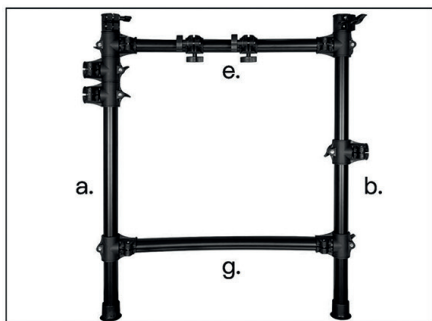

Замечание: убедитесь, что стойка вошла в крепежный узел, как показано на рисунке стрелкой ①.

Рис. 1

Рис. 2

Рис. 3

Рис. 4

Рис. 5

- 3 Установите и настройте педаль бас-барабана с помощью барабанного ключа.

- 4 Установите пэды барабанов.

ROCKDALE

КОМПЛЕКТАЦИЯ:

- Малый барабан из силикагеля (8 дюймов)
- Три тома из силикагеля (8 дюймов)
- Пэд бас-барабана из силикагеля (7,5 дюймов)
- Тарелка Hi-hat (10 дюймов)
- Тарелки Crash и Ride (12 дюймов)
- Триггерная педаль Hi-hat
- Педаль для бас-барабана с колотушкой
- Металлическая рама SPCC
- ПеркуSSIONный звуковой модуль
- Соединительные кабели
- Ключ для сборки
- Адаптер питания
- Инструкция по сборке
- Руководство пользователя