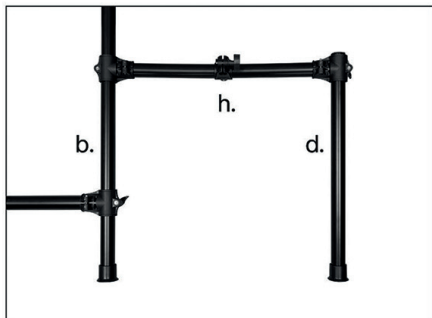

Замечание: убедитесь, что стойка вошла в крепежный узел, как показано на рисунке стрелкой ①.

Рис. 1

Рис. 2

Рис. 3

Рис. 4

Рис. 5

- 3 Установите и настройте педаль бас-барабана с помощью барабанного ключа.

- 4 Установите пэды барабанов.

ROCKDALE

КОМПЛЕКТАЦИЯ:

- Малый барабан из силикагеля (8 дюймов)
- Три тома из силикагеля (8 дюймов)
- Пэд бас-барабана из силикагеля (7,5 дюймов)
- Тарелка Hi-hat (10 дюймов)
- Тарелки Crash и Ride (12 дюймов)
- Триггерная педаль Hi-hat
- Педаль для бас-барабана с колотушкой
- Металлическая рама SPCC
- ПеркуSSIONный звуковой модуль
- Соединительные кабели
- Ключ для сборки
- Адаптер питания
- Инструкция по сборке
- Руководство пользователя