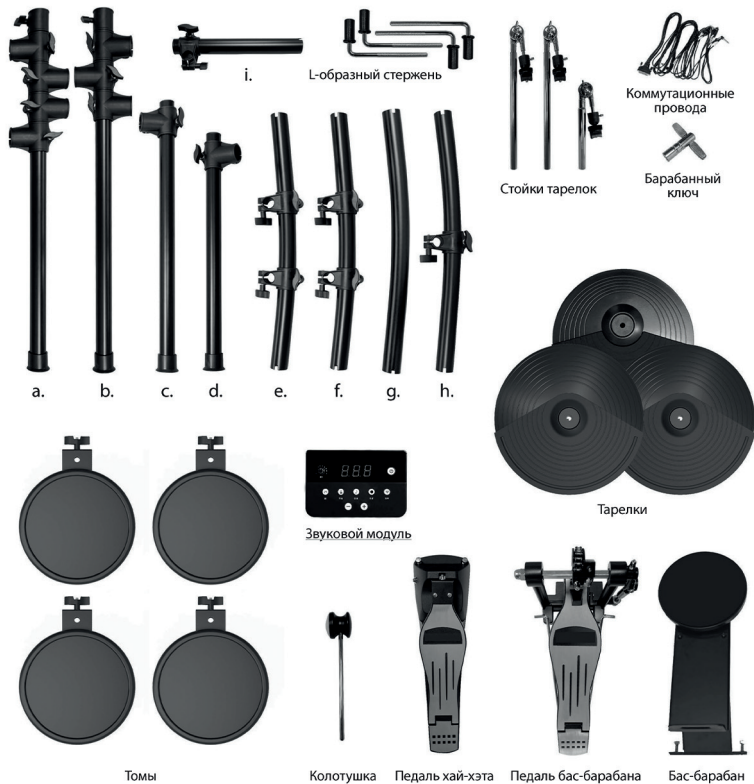

7 Том 2

8 Том 3

9 Бас-барабан

10 Педаль бас-барабана

11 Педаль хай-хэта

ИНСТРУКЦИЯ ПО СБОРКЕ

ПРИСПОСОБЛЕНИЯ ДЛЯ СБОРКИ

- 1 Нож (в комплект поставки не входит) для разрезания упаковочной ленты.
- 2 Барабанный ключ (находится в чехле для барабанных палочек) для установки стоек и регулировки пэдов.

Порядок сборки:

- 1 Вскройте коробку с помощью ножа и извлеките из нее все детали, показанные на картинке ниже. Проверьте наличие всех деталей.

2 Соедините стойки, как показано ниже на картинках и скрепите их винтами.

Замечание: убедитесь, что стойка вошла в крепежный узел, как показано на рисунке стрелкой ①.

Рис. 1

Рис. 2

Рис. 3

Рис. 4

Рис. 5

- 3 Установите и настройте педаль бас-барабана с помощью барабанного ключа.

- 4 Установите пэды барабанов.

ROCKDALE

КОМПЛЕКТАЦИЯ:

- Малый барабан из силикагеля (8 дюймов)
- Три тома из силикагеля (8 дюймов)
- Пэд бас-барабана из силикагеля (7,5 дюймов)
- Тарелка Hi-hat (10 дюймов)
- Тарелки Crash и Ride (12 дюймов)
- Триггерная педаль Hi-hat
- Педаль для бас-барабана с колотушкой
- Металлическая рама SPCC
- ПеркуSSIONный звуковой модуль
- Соединительные кабели
- Ключ для сборки
- Адаптер питания
- Инструкция по сборке
- Руководство пользователя