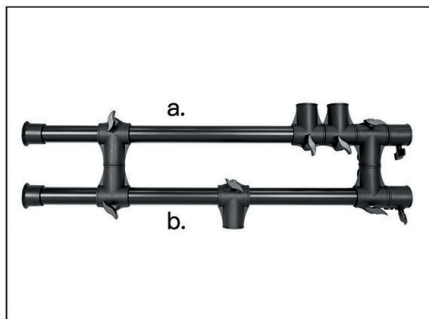

Замечание: убедитесь, что стойка вошла в крепежный узел, как показано на рисунке стрелкой ①.

Рис. 1

Рис. 2

Рис. 3

Рис. 4

Рис. 5

- 3 Установите и настройте педаль бас-барабана с помощью барабанного ключа.

- 4 Установите пэды барабанов.

ROCKDALE

КОМПЛЕКТАЦИЯ:

- Малый барабан из силикагеля (8 дюймов)
- Три тома из силикагеля (8 дюймов)
- Пэд бас-барабана из силикагеля (7,5 дюймов)
- Тарелка Hi-hat (10 дюймов)
- Тарелки Crash и Ride (12 дюймов)
- Триггерная педаль Hi-hat
- Педаль для бас-барабана с колотушкой
- Металлическая рама SPCC
- ПеркуSSIONный звуковой модуль
- Соединительные кабели
- Ключ для сборки
- Адаптер питания
- Инструкция по сборке
- Руководство пользователя