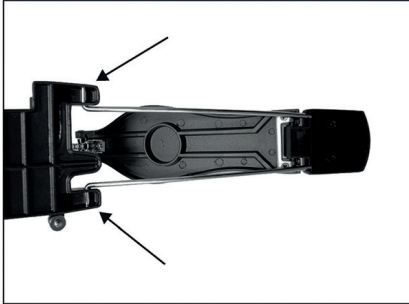

Замечание: убедитесь, что стойка вошла в крепежный узел, как показано на рисунке стрелкой ①.

Рис. 1

Рис. 2

Рис. 3

Рис. 4

Рис. 5

- 3 Установите и настройте педаль бас-барабана с помощью барабанного ключа.

- 4 Установите пэды барабанов.

ROCKDALE

КОМПЛЕКТАЦИЯ:

- Малый барабан из силикагеля (8 дюймов)
- Три тома из силикагеля (8 дюймов)
- Пэд бас-барабана из силикагеля (7,5 дюймов)
- Тарелка Hi-hat (10 дюймов)
- Тарелки Crash и Ride (12 дюймов)
- Триггерная педаль Hi-hat
- Педаль для бас-барабана с колотушкой
- Металлическая рама SPCC
- ПеркуSSIONный звуковой модуль
- Соединительные кабели
- Ключ для сборки
- Адаптер питания
- Инструкция по сборке
- Руководство пользователя