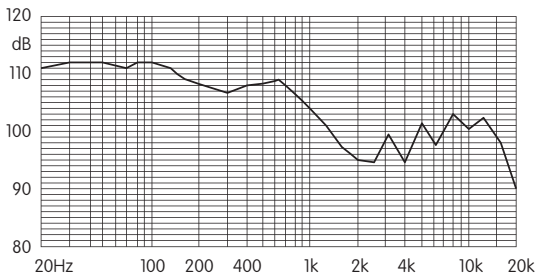

中文

耳机简介

Capital 是一款可折叠型耳机，专为都市繁忙人士设计，经久耐用。耳机选用坚固材料制成，外型独特，在雨、雪、冰雹等天气依然让您轻松、舒适地享受音乐。灵活的折叠功能，可轻松将其便携袋中；同时，选用的材料尽可反复使用。耳机设计别具一格，再配以广受赞誉的音频技术，更适合在都市环境中使用。

- 包括“专为 iPod/iPhone/iPad 设计”的麦克风/控制器
- 不受天气影响——防雨雪，符合 IEC529 标准 - IP44
- Capital 耳机只有佩戴在双耳上时才不受气候影响。请勿让扬声器直接接触水或其他液体
- 材料外壳/滑块：PA66 —— 玻璃纤维增强聚酰胺 (GF30)
- 耳塞材质：可拉伸EVA泡沫

佩戴耳机

保护听觉

佩戴耳机前，先将音量调低。请勿长时间使用高音量，否则会导致您的听觉受到伤害或失聪。将音量调至舒适程度后，请不要再提高。如果长时间使用高音量，您的耳朵会适应于高音量，并在没有任何不适的情况下受到伤害。

调节耳机至佩戴舒适位置

按照电缆接头上标明的“L”（左）和“R”（右）正确佩戴耳机，然后，略微调节至个人感觉舒适的位

可替换耳塞

本耳机的耳塞为可替换式。如需耳塞的详细信息，请参见图 02 - 04。

频谱曲线图

16.

保用細則 保用の細則

由購買日起為此產品的本身物料或制造失誤而作出一年之保修期。

AI/AI/AI ApS 公司會負責產品於保修期內因產品出廠時的不良品質而提供免費的維修或更換。

此產品的保用細則並不包括或包含任何直接或間接因此產品而引伸的任何其他商品的保用問題或承擔配帶上的任何特殊要求或目的。

本公司並不會因使用此產品而引至對任何其他物品的任何直接、間接、間隔的或連續性的損壞或損失承擔任何責任。

本保用細則並不包括因長期使用，自行拆開或用氣吹壓於喇叭單元體，剪斷或使勁的拉斷電線，屈攞插頭，屈曲頭帶等不正常使用下的損壞，亦不包括遺失或盜竊的個人損失。本保用細則亦會因使用者曾自行拆開產品或把產品放入水中所引至的損壞而自動失效。

如於保用期內，正常使用下而發現產品有問題，請張產品包回原來包裝，連同購買單據，退回本公司客戶服務部，本公司會作出跟進。(本公司並不會負責郵遞費用)，或至電郵本公司客戶服務部，服務員定當盡早解答及於合理情況下盡量解決你的問題。

住所

AI/AI/AI ApS · Studiestraede 31
DK-1455 · Copenhagen K · Denmark

サービス連絡方法

customerservice@aiiai.dk