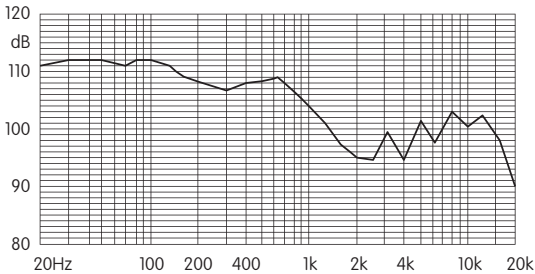

한국어

디자인

Capital은 견고한 접이식 헤드폰으로 바쁘게 이동하는 도시 이용자를 위해 고안되었습니다. 견고한 재질을 사용하여 비, 눈, 우박이 내리는 동안에도 원하는 사운드를 들을 수 있고, 뛰어난 고유 디자인을 통해 아무런 불편함 없이 안락하게 착용할 수 있습니다. 매일 사용으로부터 제품을 보호할 수 있는 재질이 사용되고 있습니다. 이러한 고유한 디자인은 도시의 빠르게 움직이는 환경에서도 견딜 수 있는 오디오 테크놀로지를 반영한 결과입니다.

- "iPod/iPhone/iPad 전용" 마이크/조작버튼 포함
- 날씨 보호 - 방수 및 방설 사양 IEC529 표준 - IP44
- Capital은 귀에 장착된 경우에만 날씨 보호됩니다. 스피커가 수분 또는 기타 액체에 직접 노출되지 않도록 하십시오.
- 외장/슬라이더암 재질: PA66 - 유리섬유 강화 폴리아미드 (GF30)
- 완화 쿠션 부분 재질: 탄력성 있는 EVA 폼

청력 보호

귀에 헤드폰을 착용하기 전에는 볼륨 수준을 낮게 설정하십시오. 높은 볼륨 수준으로 음악을 듣는 경우, 영구적인 청력 손실을 유발할 수도 있습니다. 편안하게 들을 수 있는 볼륨 수준이 선택한 이후에는 볼륨을 높이지 마십시오. 청각은 지속적으로 음악을 들으면 이에 적응하게 됩니다. 만약 이러한 상태에서 볼륨 수준을 높이면, 불쾌감을 유발하지 않으면서도 청력을 손상시킬 수도 있습니다.

Adjusting the fit of the headphones

헤드폰을 케이블 커넥터에 표시된 "L" (왼쪽)과 "R" (오른쪽)에 따라 귀에 위치시킵니다. 그 이후에, 이어컵을 편안하게 느끼는 원하는 위치로 조정합니다.

Frequency Response Curve

14.

Warranty

제품 최초 구입 후 혹은 6개월 이내에 발생한 불량품에 대해서는 당사에서 보상하는 교환금액을 청구하지 않고 신제품으로 교환해 드립니다. 단 정품 (해외구매, 병행수입)이 아닌 경우, 소비자 과실로 인한 아이폰 노출, 코드선 균열 및 파손과 같은 불량은 무상교환에 적용되지 않습니다. 무상 교환의 기간은 6개월이며, AIAIAI KOREA 정품임이 확인될 시에만 교환을 받으실 수 있습니다. 제품 구매 시 받은 WARRANTY CARD로 www.aiaiai.co.kr/warranty에 정보를 입력해주시면 정품등록이 완료됩니다. 판매처로부터 제품 구입시 영수증 또는 제품보 증서를 받으시고 꼭 필요 보관하시기 바랍니다. 직접 제품을 구매한 고객이라도 제품 보증서가 제시되지 않으면 보증을 받으실 수 없습니다. 품질보증기간 내의 제품이라도 제품의 임의변경이나 소비자의 관리 및 보관 상의 부주의로 인한 제품 손상, 이상전 원 사용 및 접속기기의 불량, 침수나 오염으로 인한 부식, 낙뢰/화 재/염수/수해/지진 등 천재지변에 의한 불량에 의한 불량에 대해서는 제품보증 서비스를 받으실 수 없습니다. 구입한지 6개월이 지나 품질보증 기간이 만료된 제품들에 대해서는 보상판매가 가능하며 소비자가격의 15%(사이트등록 후 20%) 할인된 가격으로 상품을 구입 하실 수 있습니다. 제품보증서를 제시하여야 하며, 불량품은 반드시 반납해 주셔야 합니다. 보상판매로 구매하 신 제품의 품질보증기간은 신제품 구입과 동일하게 적용됩니다. 보상교환 제품에 대한 불량이 발생해도 모든 혜택을 똑같이 받으실 수 있습니다. 또한 보상교환 제품이 교환일로부터 1개월 이내에 접수된 제품에 대해서는 보상교환이 적용되어 신상품으로 무상교환 받으실 수 있습니다.

Address

AIAIAI Korea · 562-21, Sinsa-dong, Gangnam-gu, Seoul, Korea

Contact

jin@iconsupply.co.kr