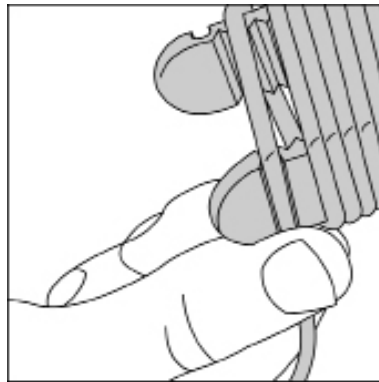

## 日本語

当社製ヘッドホンについて

キャピタル (Capital) は、活動的な都会派のために設計された耐久性に富む折り畳み式ヘッドホンです。頑丈な素材を使用しているため、雨、雪、霰 (あられ) の中でもお好きなサウンドが楽しめますし、連日の使用にも十分に耐える素材を使用しています。高い定評のあるオーディオ・テクノロジーと相まって、その独特のデザインは都会の様々な環境にマッチするものとなっています。