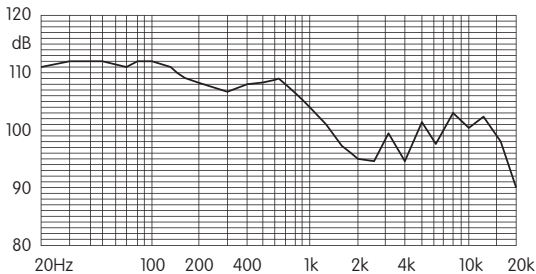

- Enthält Mikrofon/Controller „Made for iPod/iPhone/iPad“
- Wetterfest – regen- und schneebeständig IEC529 Standard - IP44
- Capital ist nur wetterbeständig, wenn er auf den Ohren sitzt. Setzen Sie den Lautsprecher nicht direkt Wasser oder anderen Flüssigkeiten aus.
- Material Gehäuse/Gleitbügel: PA66 – glasfaserverstärktes Polyamid (GF30)
- Material Ohrpolster: Dehnbarer EVA-Schaumstoff

Hörschäden vermeiden

Stellen Sie die Lautstärke niedrig ein bevor Sie die Kopfhörer aufsetzen. Verwenden Sie die Kopfhörer nicht bei hoher Lautstärke, da dies zu dauerhaften Hörschäden führen kann. Sobald Sie eine angenehme Lautstärke erreicht haben, erhöhen Sie diese nicht weiter. Mit der Zeit gewöhnen sich Ihre Ohren an die Lautstärke, sodass ein weiteres Erhöhen der Lautstärke unbemerkt zu Gehörschäden führen kann.

Justierung des Kopfhörers

Setzen Sie die Kopfhörer entsprechend den Markierungen „L“ (links) und „R“ (rechts) am Kabelanschluss auf die Ohren. Schieben Sie dann die Hörmuscheln in eine angenehme Position.

Frequenzverlauf

12.

Gewährleistung

AIAIAI ApS gewährleistet, dass in dem ersten Jahr ab Kaufdatum beim Kauf von einem autorisierten Händler keine Material- oder Verarbeitungsfehler auftreten. AIAIAI ApS repariert oder ersetzt defekte Produkte nach eigenem Ermessen, wenn diese innerhalb der Gewährleistungsfrist zu unserem Kundencenter zurückgesendet werden.

Diese Gewährleistung gilt anstelle aller anderen Gewährleistungen, ob ausdrücklich oder impliziert, einschließlich aber nicht beschränkt auf jegliche stillschweigende Gewährleistung der Marktfähigkeit oder Eignung für einen bestimmten Zweck.

AIAIAI ApS haftet nicht für direkte, indirekte oder Folgeschäden jeglicher Art, einschließlich des entgangenen Gewinns oder anderer Verluste, die durch die Verwendung dieses Produkts entstehen oder damit zusammenhängen.

Nicht von der Gewährleistung abgedeckt sind normale Abnutzung oder Verschleiß, durchgebrannte Lautsprecher, gebrochene Kabel, verbogene Stecker, verschlissene Kopfhörerbügel, Verlust oder Diebstahl. Die Gewährleistung erlischt, wenn Sie die Kopfhörer auseinanderbauen oder in Wasser tauchen. Sollte Ihr Kopfhörer innerhalb der Gewährleistungsfrist defekt werden, schicken Sie die Kopfhörer bitte in der Originalverpackung an die untenstehende Adresse und wir werden unser Möglichstes tun, um das Problem zu lösen.

Adresse

AIAIAI ApS · Studiestraede 31
DK-1455 · Copenhagen K · Denmark

Kontakt

customerservice@aiaiai.dk