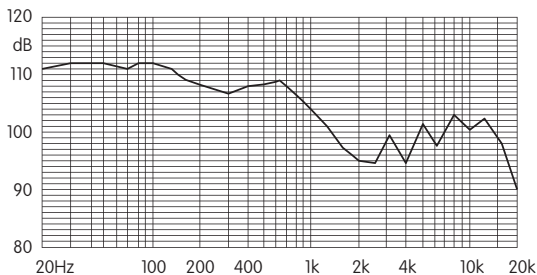

Il materiale è stato scelto per resistere all'uso quotidiano. Questo particolare design è unito a una tecnologia audio molto apprezzata, fatta per resistere ai mutevoli ambienti cittadini.

- Microfono/controller "apposito per iPod/iPhone/iPad"
- Resistente alle intemperie - A prova di pioggia e neve Standard IEC529 - IP44
- Capital è resistente alle intemperie solo quando lo indossi sulle orecchie. Non esporre l'altoparlante direttamente all'acqua o ad altri liquidi.
- Materiale dell'alloggiamento/aste scorrevoli: PA66 - poliammide rinforzato in fibra di vetro (GF30)
- Materiale delle imbottiture: schiuma EVA estensibile

Proteggi il tuo udito

Imposta il volume a livello basso prima di posizionare le cuffie sulle orecchie. Non ascoltare la musica a volume alto, in quanto ciò può provocare danni permanenti all'udito. Non aumentare il volume dopo aver raggiunto una soglia confortevole. Le tue orecchie si adatteranno con il proseguire dell'ascolto e aumentando il volume potresti provocare danni al tuo udito senza accorgertene.

Come regolare la vestibilità delle cuffie

Posiziona le cuffie sulle orecchie seguendo i contrassegni "L" (sinistra) e "R" (destra) sul connettore del cavo. Quindi regola i padiglioni nella posizione desiderata in modo da indossarle nel modo più comodo.

Curva di risposta in frequenza

8.

Garanzia

AIAIAI ApS garantisce questo prodotto contro eventuali difetti di materiali e fabbricazione verificatisi entro il periodo di garanzia di 1 anno dalla data d'acquisto da un distributore o rivenditore autorizzato AIAIAI.

AIAIAI provvederà alla riparazione o sostituzione del prodotto se rimandato entro il periodo di garanzia al ns. servizio clienti. Questa garanzia è l'unica garanzia in vigore e sostituisce qualsiasi altra garanzia espressa o presupposta, includendo, ma non limitandosi a qualsiasi garanzia presupposta di commerciabilità o idoneità ad un obiettivo specifico.

La garanzia non copre danni di qualsiasi tipo creati dall'uso diretto, indiretto o casuale del prodotto o danni creati di conseguenza all'uso del prodotto o le spese relative ad eventuali danni.

La garanzia non copre difetti legati alla normale usura del prodotto, altoparlanti danneggiati, fili e cavi tagliati, jacks piegati, archetti deformati, smarrimento o furto. La garanzia non vale più se il prodotto viene smontato o messo in acqua. Se il prodotto risulta difettoso entro il periodo di garanzia bisogna imballarlo ed inviarlo con le spese postali prepagate all'indirizzo di sotto o contattarci, e cercheremo di risolvere il problema.

Indirizzo

AIAIAI ApS · Studiestraede 31
DK-1455 · Copenhagen K · Denmark

Contattaci

customerservice@aiaiai.dk