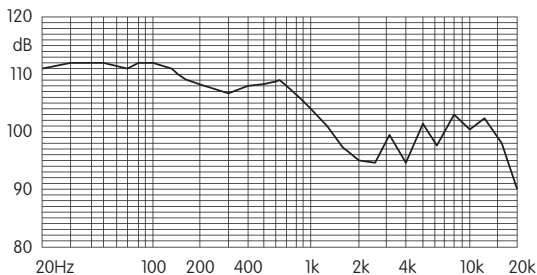

日本語

当社製ヘッドホンについて

キャピタル (Capital) は、活動的な都会派のために設計された耐久性に富む折り畳み式ヘッドホンです。頑丈な素材を使用しているため、雨、雪、霰 (あられ) の中でもお好きなサウンドが楽しめますし、連日の使用にも十分に耐える素材を使用しています。高い定評のあるオーディオ・テクノロジーと相まって、その独特のデザインは都会の様々な環境にマッチするものとなっています。

- 「iPod/iPhone/iPad対応」マイクロフォン/コントローラを含む
- 全天候型 - 抗降雨&降雪性IEC (国際電気標準会議) 529基準 - IP44
- キャピタルは耳に装着した場合に限り全天候型となります。スピーカーを直接、水その他の液体に曝 (さら) さないでください。
- 筐体/スライダー・アームの素材: PA66 - ファイバーガラス強化ポリアミド (GF30)
- クッションの素材: 伸縮性EVAフォーム

ヘッドホンの装着

本ヘッドホンの装着前に、ボリュームを低く設定してください。高い音量でのご利用は慢性の難聴につながる恐れがありますのでお止めください。適切な音量を選択したら、それ以上にボリュームを上げないでください。継続的に聴きますと、耳はその音量に順応しますので、ボリュームを上げますと、不快感を感じないうちに、聴力に損傷が生じる恐れがあります。

ヘッドホンの装着調整

ケーブル・コネクタにある「L」(左)と「R」(右)のマークにしたがってヘッドホンを耳に装着します。そのうえで、イヤカップをお望みの位置に調整し、ピッタリとする位置に設定します。

周波数応答曲線

採用の細則

AIAIAI ApS 授権社と売り商より、購入後の一年間内に製品自身不良、製造の誤ちなどの採用を提供する。

AIAIAI ApS保修期以内、製品生産不良で、無料の修理、部品の交換のサービスを提供する。

この製品の採用細則はほかの原因で起こしたほかの商品採用問題、使用などの特別要求を含まらない。

弊社はこの製品を使用した原因で他の製品関係あるの損害など至ることを負担しません。

この製品の採用細則は長期使用、強行開け、力を入れて断電線を引き起こす、電線を引っ張って断電線を起こすなど人為的な損害を含まらない、使用者自身の操作問題で製品を水の中に放置した原因で発生された損害も含まらない。

保修期以内、正確方法を使用しても製品の問題を発見されるとき、製品を元々梱包している通りに購買INVOICEと一緒に弊社のサービス部へ帰してください。後からブッシュさせて頂きます、(但し運賃を負担しません。)、或は電話で弊社のサービス部へ聞いて頂き、サービス担当よりできるだけ早く解決できるようにします。

Address

AIAIAI ApS · Studiestraede 31
DK-1455 · Copenhagen K · Denmark

Contact

customerservice@aiaiai.dk