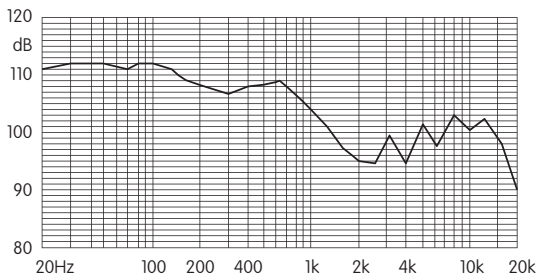

- Comprend microphone/commande, compatible avec iPod/iPhone/iPad
- Résistant aux intempéries – neige et pluie – norme CEI 529 - IP44
- Capital ne résiste aux intempéries que lorsque le casque est placé sur les oreilles. Ne pas exposer les écouteurs directement à l'eau ou d'autres liquides.
- Matériau boîtier/arceau coulissant : PA66 – polyamide renforcé de fibres de verre (GF30)
- Matériau coussinets : mousse EVA extensible

Protection de l'audition

Baissez le volume avant de placer le casque sur vos oreilles. N'écoutez pas à un volume élevé car cela peut entraîner une perte d'audition permanente. N'augmentez pas le volume une fois que vous avez sélectionné un volume confortable. Vos oreilles s'adapteront au fil des écoutes ; si vous augmentez le volume, vous risquez d'endommager votre ouïe sans même ressentir de gêne.

Réglage du casque

Placer le casque sur les oreilles en respectant les marques L (left) et R (right) figurant sur le câble de connexion. Ajuster ensuite les écouteurs dans la position désirée de sorte qu'ils soient confortables.

Courbe de réponse en fréquence

6.

Garantie

AIAIAI ApS garantit ce produit contre les vices de pièce et de main d'œuvre pour une durée de un an à compter de la date de l'achat d'un distributeur ou fournisseur AIAIAI autorisés. AIAIAI réparera ou remplacera le produit défectueux si le produit est retourné à notre service durant la période de garantie. La présente garantie remplace toutes les autres garanties qu'elles soient orales ou écrites, y compris, sans en exclure d'autres, la garantie de qualité marchande.

Les accessoires auditifs ne se réservent aucune responsabilité sur les dommages directs ou indirects résultant de l'usage de ce produit. Nous ne couvrons pas l'usage normal et haut-parleurs déchirés, câbles déchirés, câbles pliés, bandeaux déchirés, perte ou vol. Votre garantie sera annulée si vous démontez votre casque ou le trempez dans l'eau. Si vous jugez que ce produit est défectueux pendant la période de garantie, remballer le produit et renvoyez-le à l'adresse ci-dessous ou contactez nous et nous faisons de notre mieux pour résoudre le problème.

Adress

AIAIAI ApS · Studiestraede 31
DK-1455 · Copenhagen K · Denmark

Contact

customerservice@aiaiai.dk