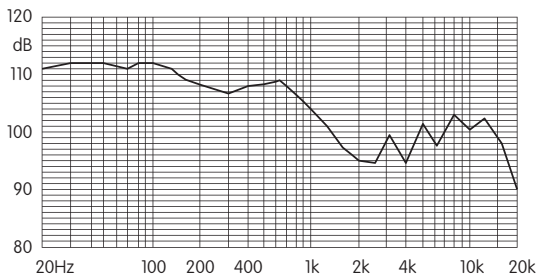

- Incluye micrófono/controlador "Made for iPod/iPhone/iPad"
- Resistente a las inclemencias del tiempo – Resistente a la lluvia y a la nieve estándar IEC529 - IP44
- Capital únicamente resiste las inclemencias del tiempo si se llevan en las orejas. No exponga los altavoces directamente al agua u otros líquidos.
- Material de la carcasa/brazos regulables: PA66 – poliamida reforzada con fibra de vidrio (GF30)
- Material de las almohadillas: espuma EVA flexible

Protección del oído

Baje el volumen antes de colocarse los auriculares en los oídos. No suba el volumen a un nivel demasiado alto, porque puede causar una pérdida de la audición. Una vez seleccionado el volumen que considere cómodo, procure no subirlo. Los oídos se irán adaptando al volumen a medida que vaya escuchando y si sube el volumen, podría dañar su audición, aunque no perciba ninguna molestia.

Ajuste del tamaño de los auriculares

Coloque los auriculares según lo indicado por las marcas "L" (izquierda) and "R" (derecha) que encontrará en el conector del cable. Después, ajuste la posición de los auriculares, de forma que queden cómodos.

Curva de respuesta de frecuencia

10.

Garantía

AIAIAI ApS garantiza este producto contra defectos en el material o en su factura final por un periodo de 1 año desde la fecha de la compra original en un distribuidor o vendedor autorizado de AIAIAI. AIAIAI reparará o reemplazará, según su criterio, el producto defectuoso si es devuelto a nuestro centro de servicio dentro del periodo de garantía.

Esta garantía ocupa el lugar de todas otras garantías, expresas o tácitas, incluyendo, pero sin limitarse a, cualquier garantía de comerciabilidad o de adecuación a un propósito concreto. AIAIAI no tendrá responsabilidad de ningún tipo por cualquier tipo de daño directo, indirecto, incidental o como consecuencia de una acción, ni de ningún tipo de gasto que surgiera del uso de este producto.

Nosotros no cubrimos el desgaste normal y el rasgado o explosión de los altavoces, los cables cortados, las clavijas dobladas, las bandas acolchadas rasgadas, la pérdida o el robo. Usted invalidará la garantía de este producto si desmonta sus auriculares o si los sumerge en agua. Si cree que su producto es defectuoso y está dentro del periodo de garantía, coloque los auriculares en su envoltorio y envíelos con franqueo prepagado a la dirección abajo indicada; o póngase en contacto con nosotros y haremos lo que podamos para resolver el problema.

Dirección

AIAIAI ApS · Studiestraede 31
DK-1455 · Copenhagen K · Denmark

Contacto

customerservice@aiaiai.dk