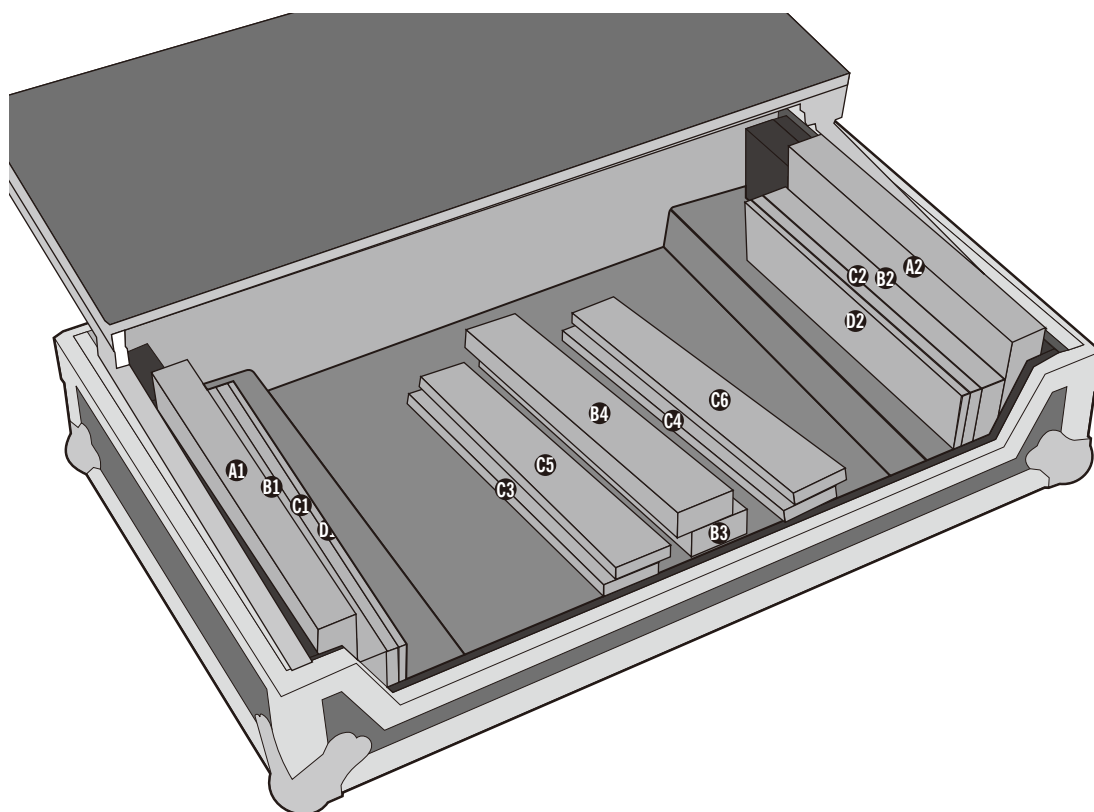

**U91014 UDG ULTIMATE FLIGHT CASE XXL BLACK PLUS
INTERNAL PADDING GUIDANCE****EQUIPMENT**

PIONEER DDJ S1/T1 : **REMOVE PADDING**

PIONEER DDJ RX : **REMOVE PADDING**

PIONEER DDJ SX/SX2 : **REMOVE PADDING**

PIONEER DDJ SR : **A1 + B1 + C1 + A2 + B2 + C2**

PIONEER DDJ ERGO : **A1 + B1 + D1 + A2 + B2 + D2**

PIONEER XDJ R1 : **B1 + D1 + B2 + D2**

PIONEER XDJ AERO : **B1 + D1 + B2 + D2**

ROLAND DJ-808 : **A1 + A2**

NUMARK 4TRACK : **A1 + A2**

NUMARK Ns6 : **A1 + A2**

NUMARK MIXDECK QUAD : **B1 + B2**

NUMARK iDJ Pro : **A1 + B1 + D1 + A2 + B2 + D2**

NUMARK N4 : **A1 + B1 + A2 + B2**

DENON MC-7000 : **A1 + A2**

DENON MCX-8000 : **REMOVE PADDING**