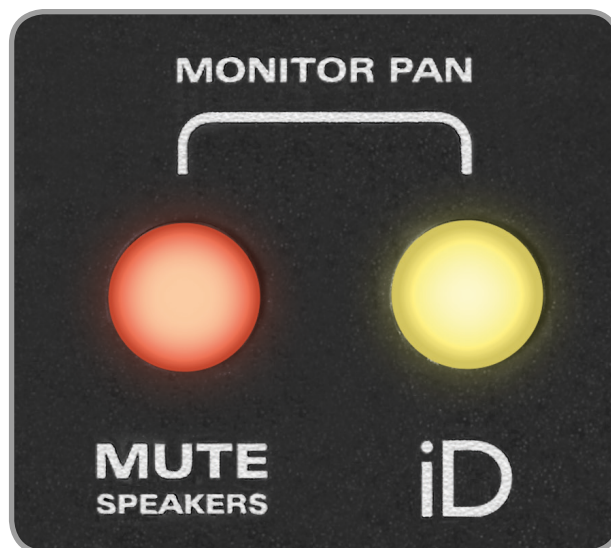

Monitor Mix

(DAW)

Mix

Mic/Line,

DI.

Monitor Pan
 Mute iD,
 Volume.
 1 2
 2 Mute iD
 DI. Mic/Line,

MUTE

iD

ScrollControl, iD,

USB.

iD4.

iD *ScrollControl*

ScrollControl,

Kensington Lock

iD4

Kensington Lock.