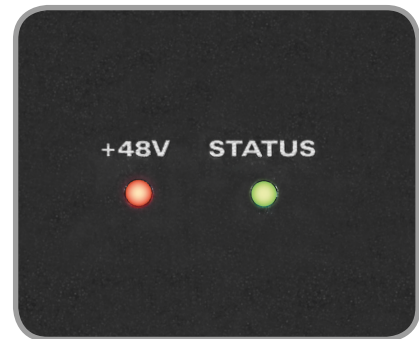

3. iD4

iD4

System Preferences () > Sound () > Output ()

iD4

(DAW).

Preferences Audio Settings.

18-22

iD4