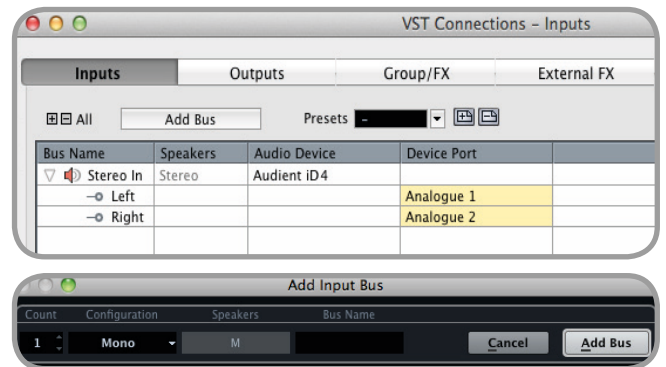

6.

VST

VST

:

iD4
Cubase Nuendo

Devices > VST Connections (F4)

Devices > Device Setup...

Cubase/Nuendo,

Device Setup

"VST Audio System".

iD4

iD4,

"switch" ().

Ableton Live

Windows,

6.