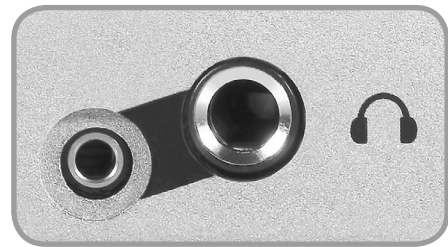

iD4

(3,5 6,5),