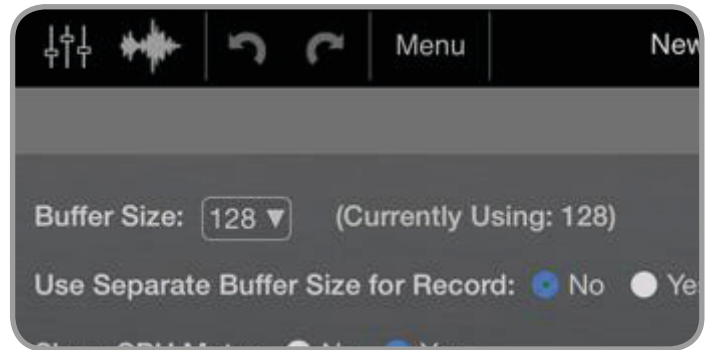

44,1 -

CD

48 -

macOS

iOS

* macOS Logic Pro X

preferences/settings

iOS.