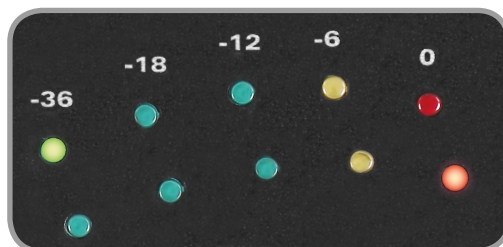

Monitor Mix

(DAW)

Mix

Mic/Line,

DI.

Monitor Pan
 Mute iD,
 Volume.
 1 2
 2 Mute iD
 DI. Mic/Line,

MUTE

iD

ScrollControl, iD,

USB.

iD4.

iD *ScrollControl*

ScrollControl,

Kensington Lock

iD4

Kensington Lock.