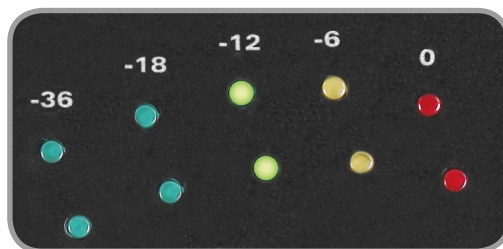

Monitor Mix

(DAW)

Mix

Mic/Line,

DI.

Monitor Pan
 Mute iD,
 Volume.
 1 2
 2 Mute iD
 DI. Mic/Line,

MUTE

iD

ScrollControl, iD,

USB.

iD4.

iD *ScrollControl*

ScrollControl,

Kensington Lock

iD4

Kensington Lock.