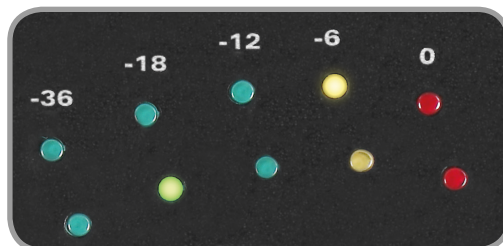

Monitor Mix

(DAW)

Mix

Mic/Line,

DI.

Monitor Pan
 Mute iD,
 Volume.
 1 2
 2 Mute iD
 DI. Mic/Line,

MUTE

iD

ScrollControl, iD,

USB.

iD4.

iD *ScrollControl*

ScrollControl,

Kensington Lock

iD4

Kensington Lock.