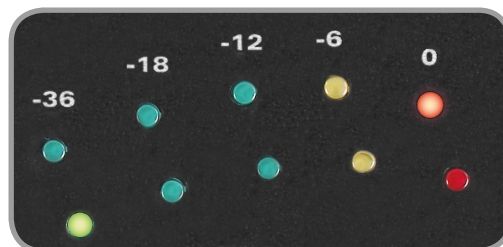

Monitor Mix

(DAW)

Mix

Mic/Line,

DI.

Monitor Pan
 Mute iD,
 Volume.
 1 2
 2 Mute iD
 DI. Mic/Line,

MUTE

iD

ScrollControl, iD,

USB.

iD4.

iD *ScrollControl*

ScrollControl,

Kensington Lock

iD4

Kensington Lock.