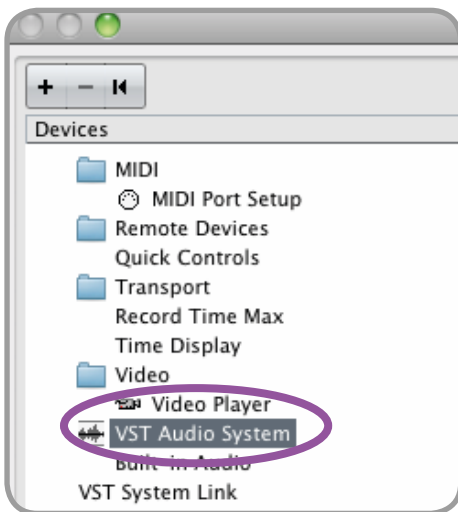

6.

VST

VST

:

iD4
Cubase Nuendo

Devices > VST Connections (F4)

Devices > Device Setup...

Cubase/Nuendo,

Device Setup

"VST Audio System".

iD4

iD4,

"switch" ().

Ableton Live

Windows,

6.